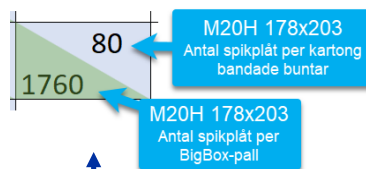

FÖRPACKNINGSBESKRIVNING M20H

ANTAL I FÄRGADE FÄLT REPRESENTERAR ANTAL PLÅTAR PER KOLLI

Bredd=\nLängd=	25	38	51	76	89	102	127	152	178	203
76	1560	1000	630							
102	1200	684	540	360		225	170			
152		450	330	224	200	160	128	96		
203		396	246	180	150	112	96	80	80	
254			192	140		112	96	64		
305						80	64	48	48	32
356							64	48		
406						48	48	32	32	

Löspack	Packad kartong	Packad på pall (BigBox)
---------	----------------	-------------------------

Enhet = Kartong

Lösa plåtar i 330mm höga kartonger.

En pall rymmer 12st kartonger.

Löspack i kartong

Enhet = Kartong